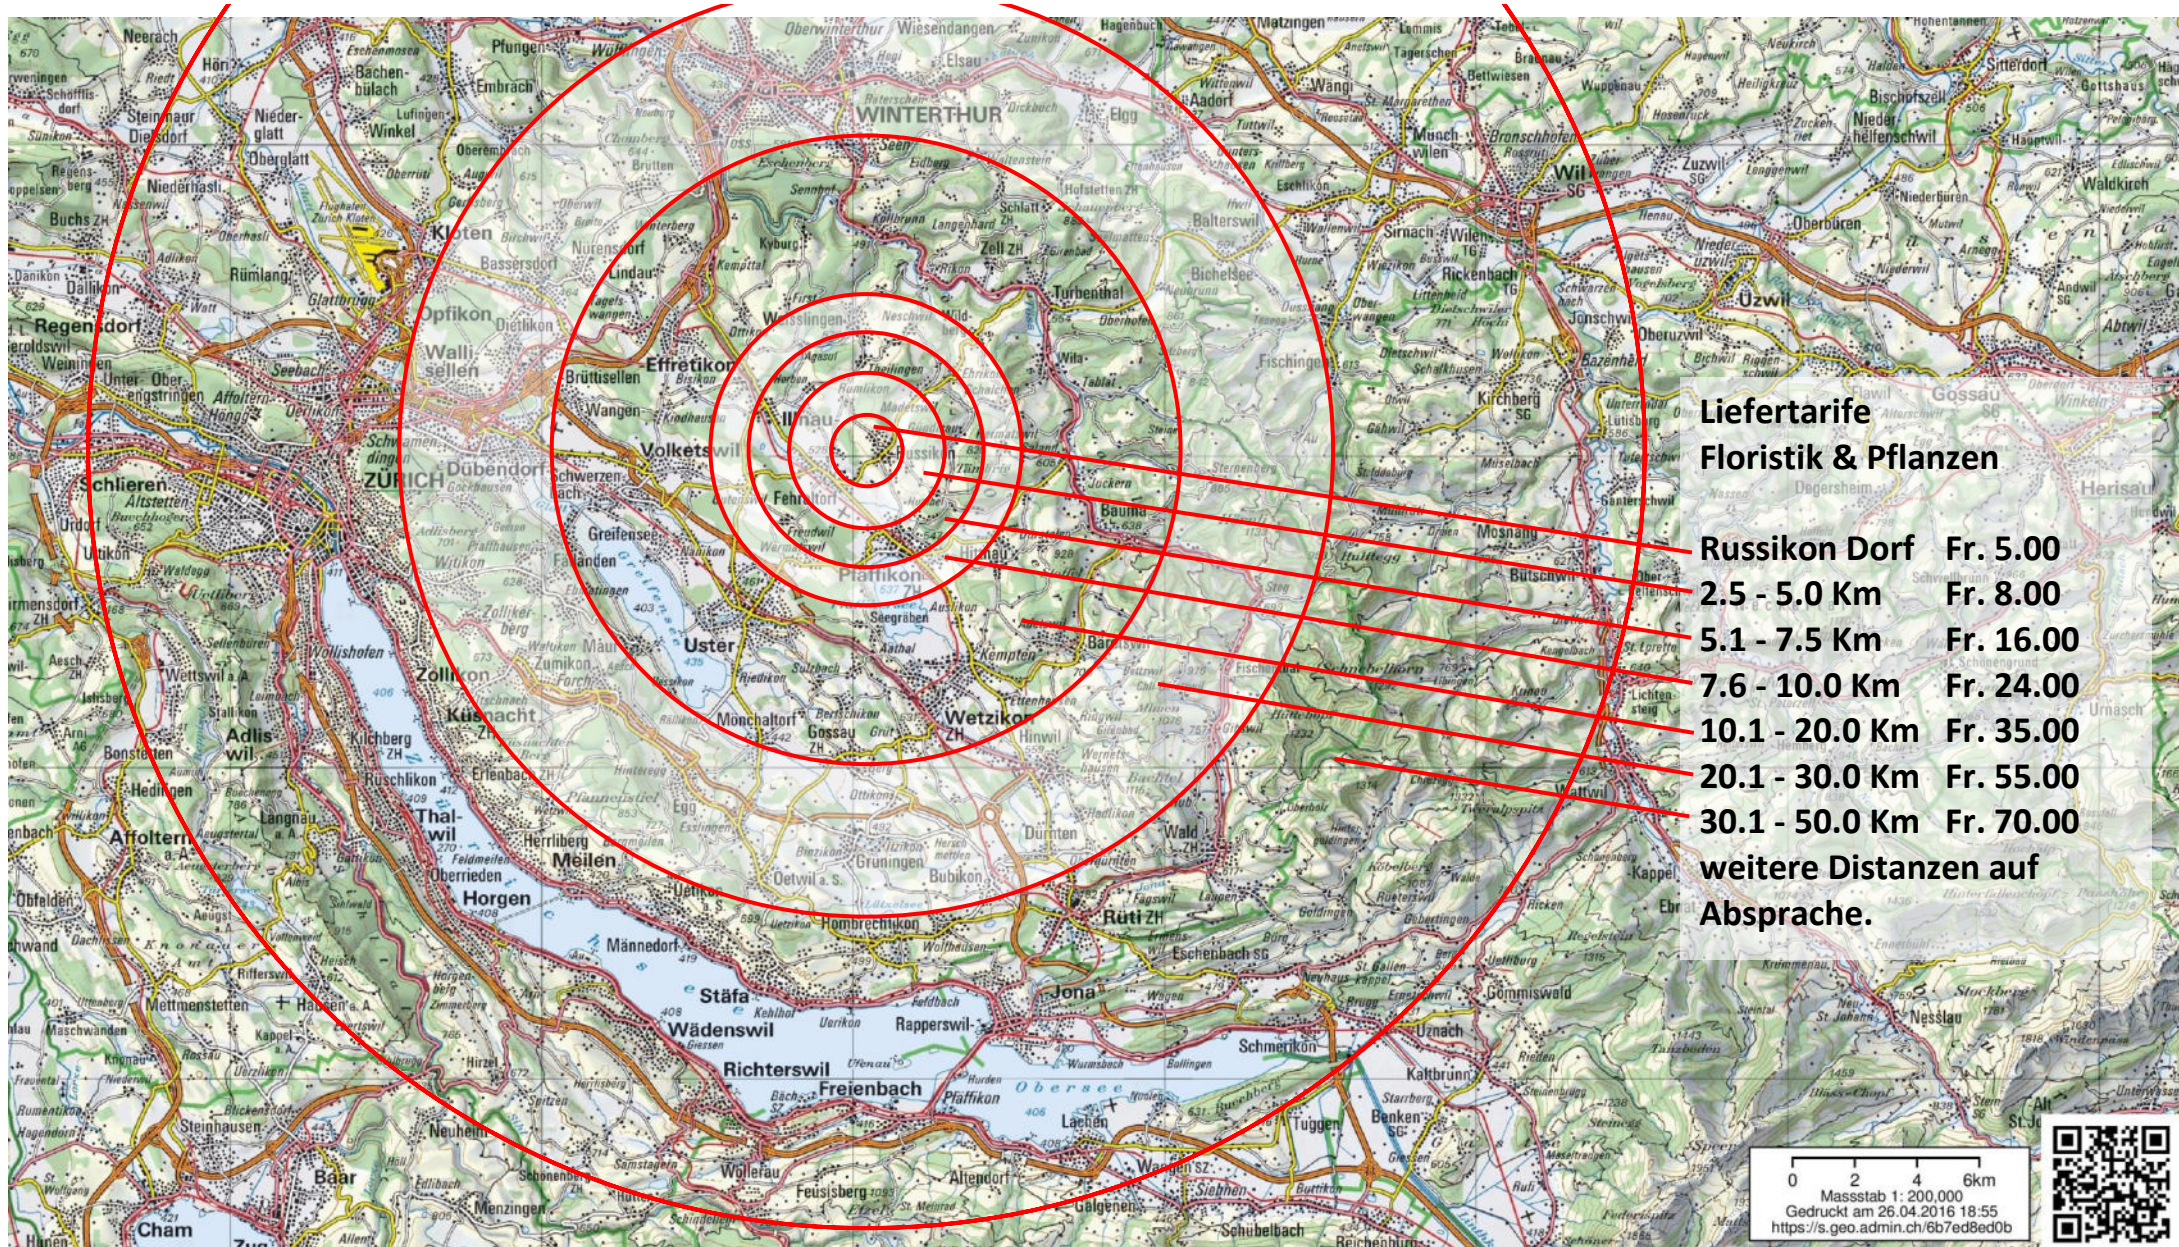

# Liefer- & Verrechnungstarife Waffenschmidt AG:

Fahrzeuge:

Toyota, Piaggio und PW's, Fr. 66.00 pro Stunde;

Kipper und LT 46 mit Hebebühne Fr. 90.00 pro Stunde exkl. Chauffeur (Fr. 87.00/Std);

0 2 4 6km  
Massstab 1: 200.000  
Gedruckt am 26.04.2016 18:55  
<https://s.geo.admin.ch/6b7ed8ed0b>